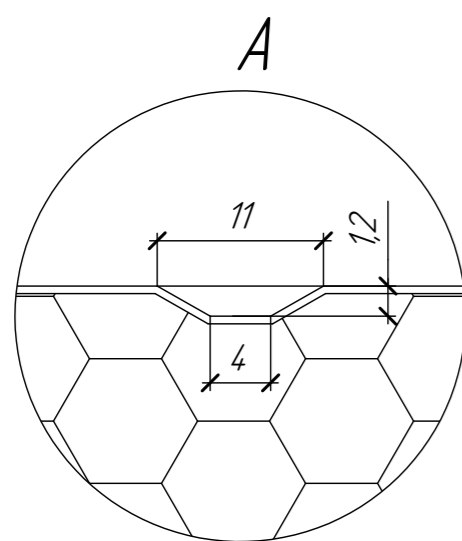

Стык панелей "Трапеция 50/11"

Стык панелей "Трапеция 50/50"

Стык панелей "Гладкая"

Таблица 1

Размер "С", мм	Размер "Д", мм	Толщина сэндвич-панели, мм
48	47	60
68	67	80
88	87	100
108	107	120
128	127	140

1. \*- данные размеры см. по таблице 1