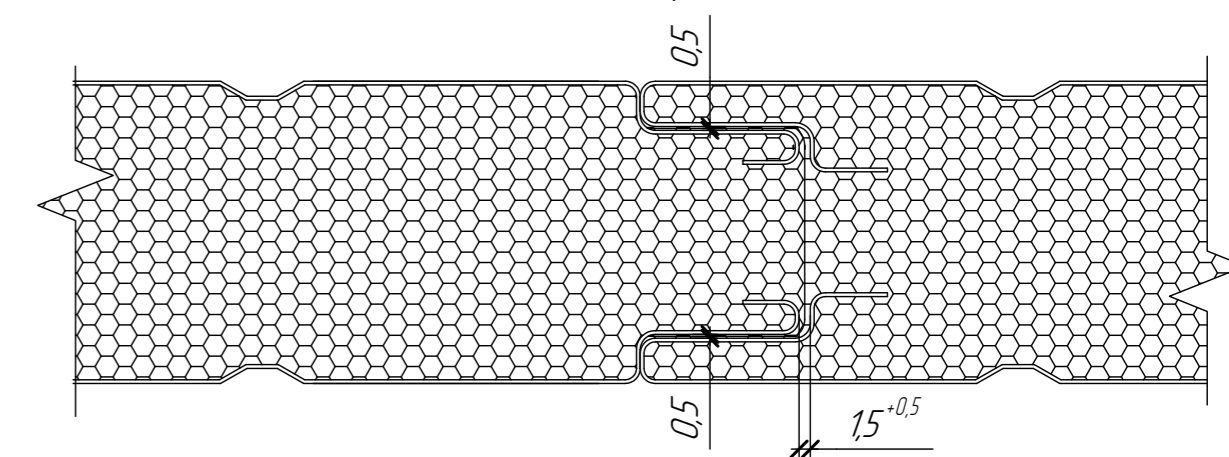

Стык панелей "Трапеция 50/11"

Стык панелей "Трапеция 50/50"

Стык панелей "Гладкая"

Таблица 1

Размер "С", мм	Размер "Д", мм	Толщина сэндвич-панели, мм
48	47	60
68	67	80
88	87	100
108	107	120
128	127	140

1. \*- данные размеры см. по таблице 1

				DH/S-TCP-Z5		
Изм.	Кол-во	Лист № док.	Подп.	Дата	Статус	Масштаб
Разраб.		Варабин П.А.		22.03.2021		
Проб.		Егоров П.В.		22.03.2021		
Стеновые PIR сэндвич-панели с замком Z5					Лист 1	Листов
					DoorHan	