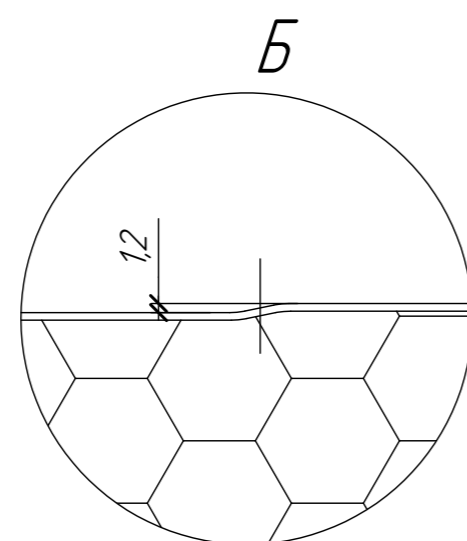

Стык панелей "Трапеция 50/11"

Стык панелей "Трапеция 50/50"

Стык панелей "Гладкая"

Таблица 1

Размер "С", мм	Размер "Д", мм	Толщина сэндвич-панели, мм
48	47	60
68	67	80
88	87	100
108	107	120
128	127	140

1. \*- данные размеры см. по таблице 1