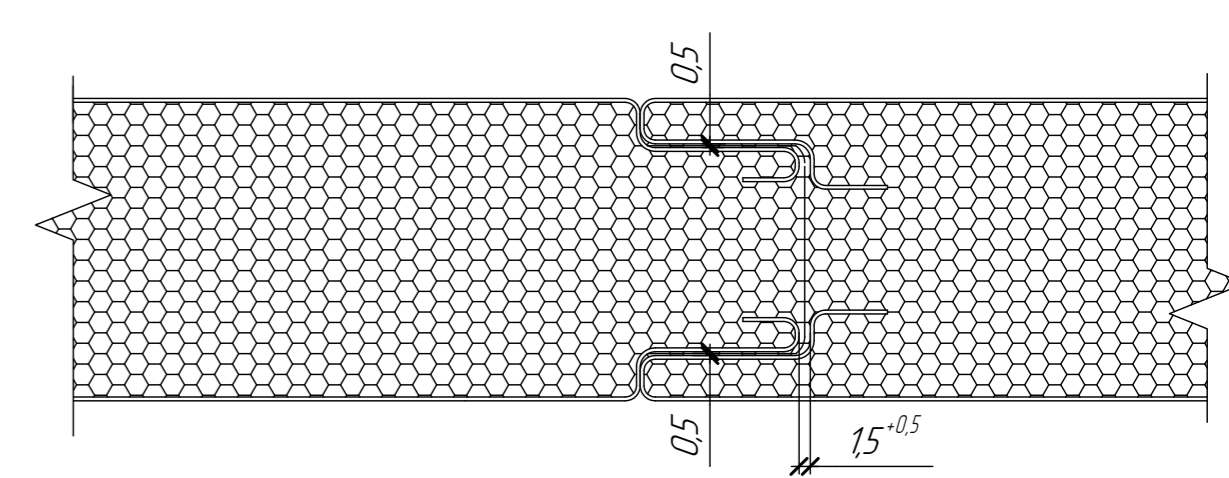

Стык панелей "Трапеция 50/11"

Стык панелей "Трапеция 50/50"

Стык панелей "Гладкая"

Таблица 1

Размер "С", мм	Размер "Д", мм	Толщина сэндвич-панели, мм
48	47	60
68	67	80
88	87	100
108	107	120
128	127	140

1. \*- данные размеры см. по таблице 1

				DH/S-TCP-Z5		
Изм.	Кол-во	Лист № док.	Подп.	Дата	Статус	Масштаб
Разраб.		Варабин П.А.		22.03.2021		
Проб.		Егоров П.В.		22.03.2021		
Стеновые PIR сэндвич-панели с замком Z5					Лист 1	Листов
					DoorHan	