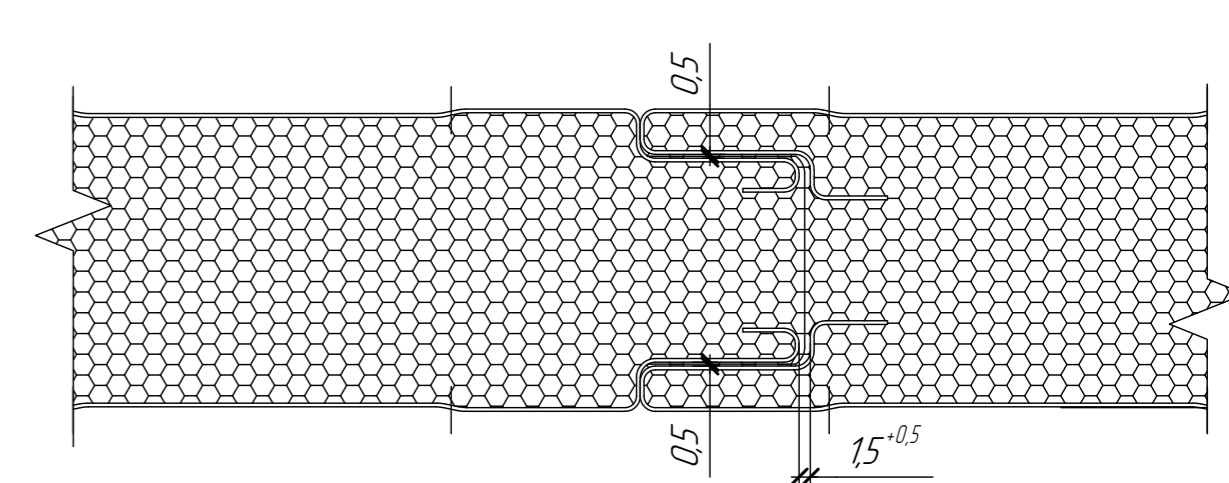

Стык панелей "Трапеция 50/11"

Стык панелей "Трапеция 50/50"

Стык панелей "Гладкая"

Таблица 1

Размер "С", мм	Размер "Д", мм	Толщина сэндвич-панели, мм
48	47	60
68	67	80
88	87	100
108	107	120
128	127	140

1. \*- данные размеры см. по таблице 1

				DH/S-TCP-Z5		
Изм.	Кол-во	Лист № док.	Подп.	Дата	Статус	Масштаб
Разраб.		Варабин П.А.		22.03.2021		
Проб.		Егоров П.В.		22.03.2021		
Стеновые PIR сэндвич-панели с замком Z5					Лист 1	Листов
					DoorHan	