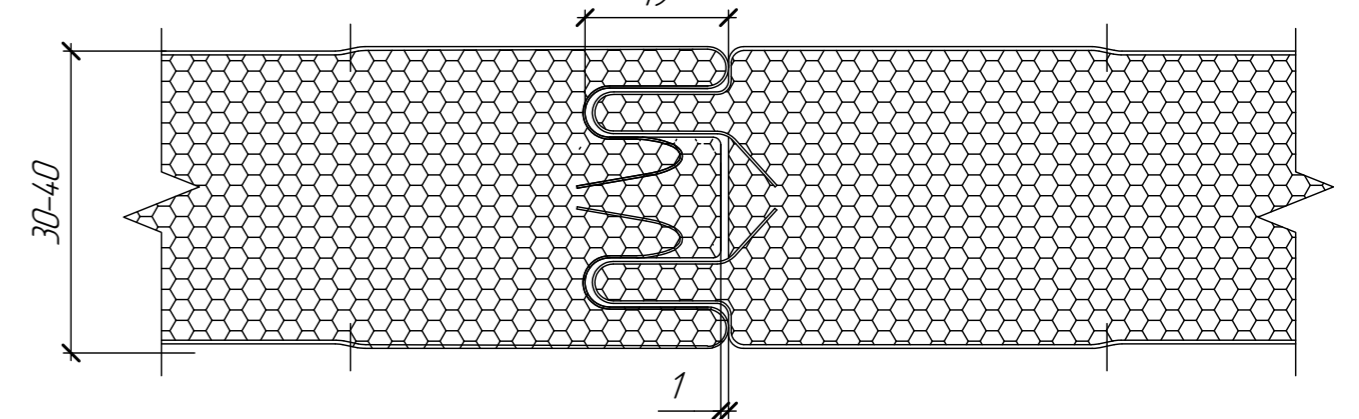

Таблица 1

Размер "С", мм	Размер "Д", мм	Толщина сэндвич-панели, мм
7	8	30
17	18	40
27	28	50
37	38	60
57	48	80
77	78	100
97	98	120
127	128	150
147	148	170
177	178	200

1* - данные размеры см. по таблице 1

Стык панелей "Трапеция 50/11"

Стык панелей "Трапеция 50/50"

Стык панелей "Гладкая"

Для всех профилей при толщине 50-200

Стык панелей "Волна 25"

Инд. № подл. Подл. и дата. Взам. инв. №

ДН/С-ТСП-22

Стеновые PIR сэндвич-панели с замком Z2