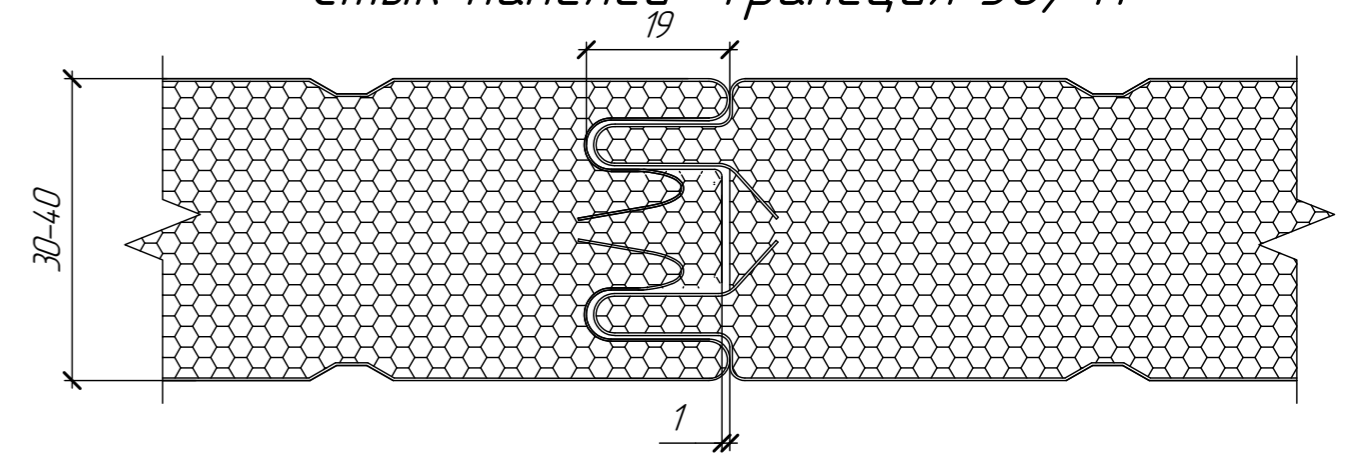

Таблица 1

Размер "С", мм	Размер "Д", мм	Толщина сэндвич-панели, мм
7	8	30
17	18	40
27	28	50
37	38	60
57	48	80
77	78	100
97	98	120
127	128	150
147	148	170
177	178	200

1* - данные размеры см. по таблице 1

Стык панелей "Трапеция 50/11"

Стык панелей "Трапеция 50/50"

Стык панелей "Гладкая"

Для всех профилей при толщине 50-200

Стык панелей "Волна 25"

Инд. № подл. Подл. и дата. Взам. инв. №

ДН/С-ТСП-22

Стеновые PIR сэндвич-панели с замком Z2