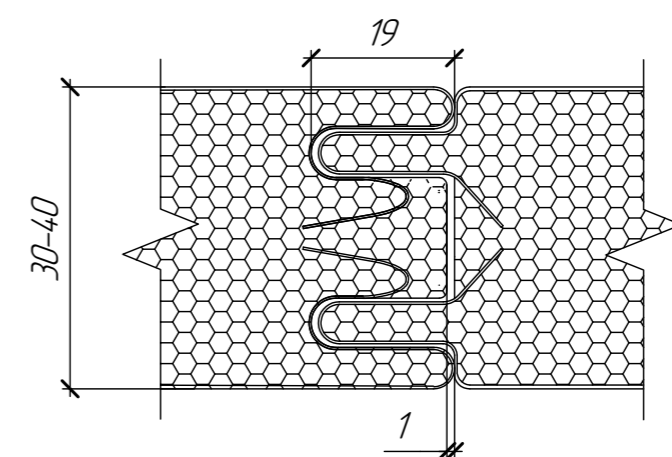

Таблица 1

Размер "С", мм	Размер "Д", мм	Толщина сэндвич-панели, мм
7	8	30
17	18	40
27	28	50
37	38	60
57	48	80
77	78	100
97	98	120
127	128	150
147	148	170
177	178	200

1* - данные размеры см. по таблице 1

Стык панелей "Трапеция 50/11"

Стык панелей "Трапеция 50/50"

Стык панелей "Гладкая"

Для всех профилей при толщине 50-200

Стык панелей "Волна 25"

Инд. № подл. Подл. и дата. Взам. инв. №

ДН/С-ТСП-22

Стеновые PIR сэндвич-панели с замком Z2