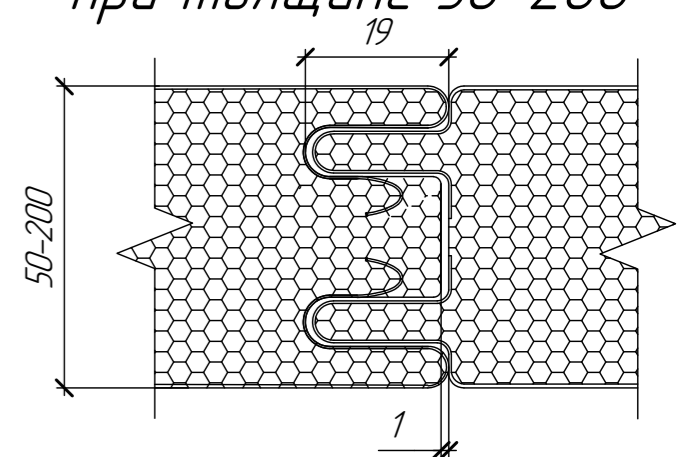

Таблица 1

Размер "С", мм	Размер "Д", мм	Толщина сэндвич-панели, мм
7	8	30
17	18	40
27	28	50
37	38	60
57	48	80
77	78	100
97	98	120
127	128	150
147	148	170
177	178	200

1* - данные размеры см. по таблице 1

Стык панелей "Трапеция 50/11"

Стык панелей "Трапеция 50/50"

Стык панелей "Гладкая"

Для всех профилей при толщине 50-200

Стык панелей "Волна 25"

Инд. № подл. Подл. и дата. Взам. инв. №

ДН/С-ТСП-22

Стеновые PIR сэндвич-панели с замком Z2