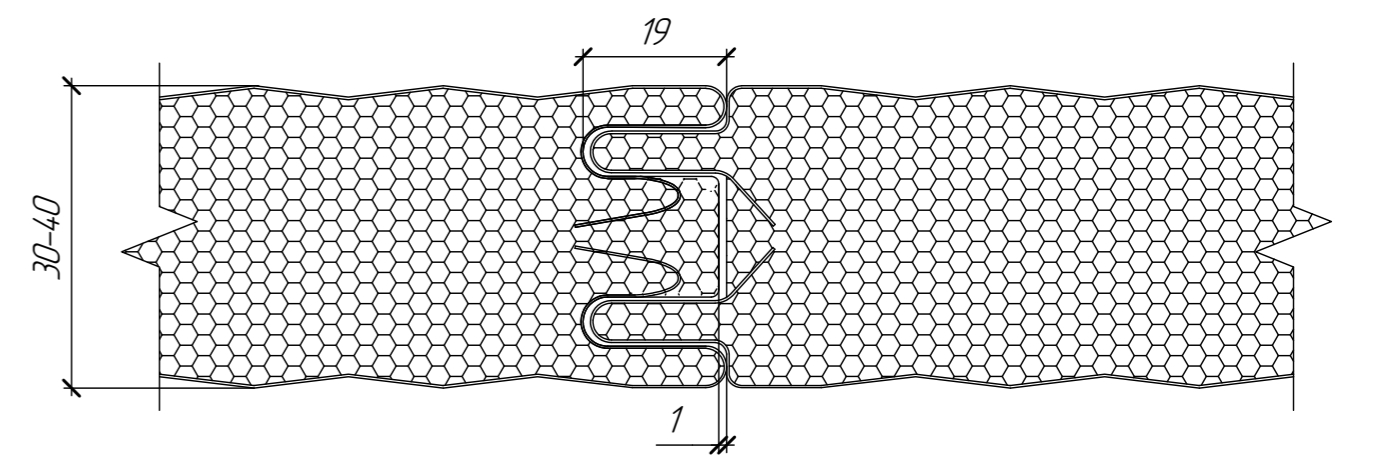

Таблица 1

Размер "С", мм	Размер "Д", мм	Толщина сэндвич-панели, мм
7	8	30
17	18	40
27	28	50
37	38	60
57	48	80
77	78	100
97	98	120
127	128	150
147	148	170
177	178	200

1* - данные размеры см. по таблице 1

Стык панелей "Трапеция 50/11"

Стык панелей "Трапеция 50/50"

Стык панелей "Гладкая"

Для всех профилей при толщине 50-200

Стык панелей "Волна 25"

Инд. № подл. Подл. и дата. Взам. инв. №

ДН/С-ТСП-22

Стеновые PIR сэндвич-панели с замком Z2